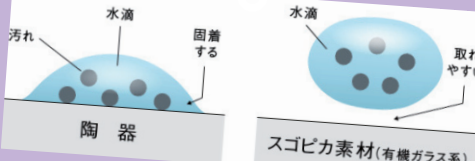

アラウーノにしてよかった!

高さ約3mmのフチが防ぐ
外側に設けられた高さ約3mmの立ち上がり汚れをおさえる

独自開発のスゴピカ素材
陶器と違い、汚れの原因の「水アカ」が固着しにくい。

洗剤補充がカンタン
市販の台所用合成洗剤でOK!

万一の停電でも安心...
乾電池を使ってボタンで洗浄できる

泡のクッションで受け止める
トビハネヨゴレをおさえ、
床・壁などへの汚れを抑制

スパイラル水流で
高い洗浄力を発揮

「フチ裏」もサッと
ひとふきでキレイに