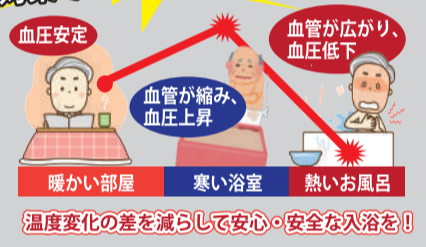

point 02 手を洗いやすい角度の手洗いボール 操作ボタンを一か所に集約してスッキリ
「カンタン着脱機能」でスキマの汚れもラクにお掃除

point 02 水アカが回着しにくく、キレイが続く 汚れの元となる水をほじく「スゴピカ素材」

36 Panasonic XCH3014RWST
希望小売価格 ¥220,000 (税込) **44% OFF ¥124,000- (税込)**

浴室暖房乾燥機

電気式 初期費用を抑えたい方

ヒートショック 対策できていますか?

38 Panasonic 電気式バス換気乾燥機 (常時換気機能付) FY-13UG7E 希望小売価格 ¥180,180 (税込)

ガス式 パワフルなガスで速暖!速乾!

57% OFF ¥77,400- (税込)

リモコン付・クリーンアシスト

センサーがチェック! 自動乾燥
浴室や衣類が乾燥すると自動ストップ(省エネ運転) 入浴後に乾燥開始すれば、浴室のカビを抑えてお掃除ラクラク