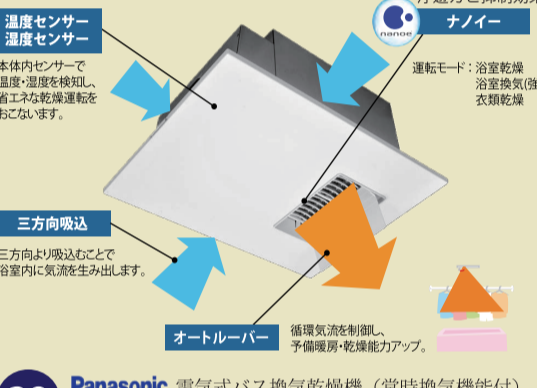

トイレ

point 02 トビハネをおさえ、床や壁などへの汚れを抑制 泡のクッションで受け止める「ハネガード」

point 01 使うたびに洗剤の泡でお掃除 微霧おバブル&オート洗浄

point 03 継ぎ目がほとんどなく、お手入れがラク「スキマレス設計」

35 Panasonic XCH1602RWS
希望小売価格 ¥253,000 (税込) **45% OFF ¥140,000- (税込)**

point 01 便座&便器 分離型
泡洗浄 ×
スゴピカ素材
手洗い ○

point 02 手を洗いやすい角度の手洗いボール 操作ボタンを一か所に集約してスッキリ
「カンタン着脱機能」でスキマの汚れもラクにお掃除

point 02 水アカが回着しにくく、キレイが続く 汚れの元となる水をほじく「スゴピカ素材」

36 Panasonic XCH3014RWST
希望小売価格 ¥220,000 (税込) **44% OFF ¥124,000- (税込)**

浴室暖房乾燥機

電気式 初期費用を抑えたい方

ヒートショック 対策できていますか?

38 Panasonic 電気式バス換気乾燥機 (常時換気機能付) FY-13UG7E 希望小売価格 ¥180,180 (税込)

ガス式 パワフルなガスで速暖!速乾!

57% OFF ¥77,400- (税込)

リモコン付・クリーンアシスト

センサーがチェック! 自動乾燥
浴室や衣類が乾燥すると自動ストップ(省エネ運転) 入浴後に乾燥開始すれば、浴室のカビを抑えてお掃除ラクラク