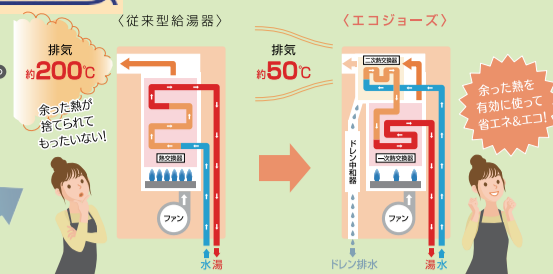

給湯専用給湯器

ガス省エネ給湯器 ECOジョーズ

取り替えるなら 省エネ上手な ECOジョーズ

「エコジョーズ」とは、少ないガス量で効率よくお湯を沸かす省エネ性の高い給湯器です。

Q どうして効率よくお湯が沸かせるのか?

A 今まで捨てられていた排気熱を再利用してお湯を沸かしているから!

給湯器の寿命 10年

経年劣化のサイン